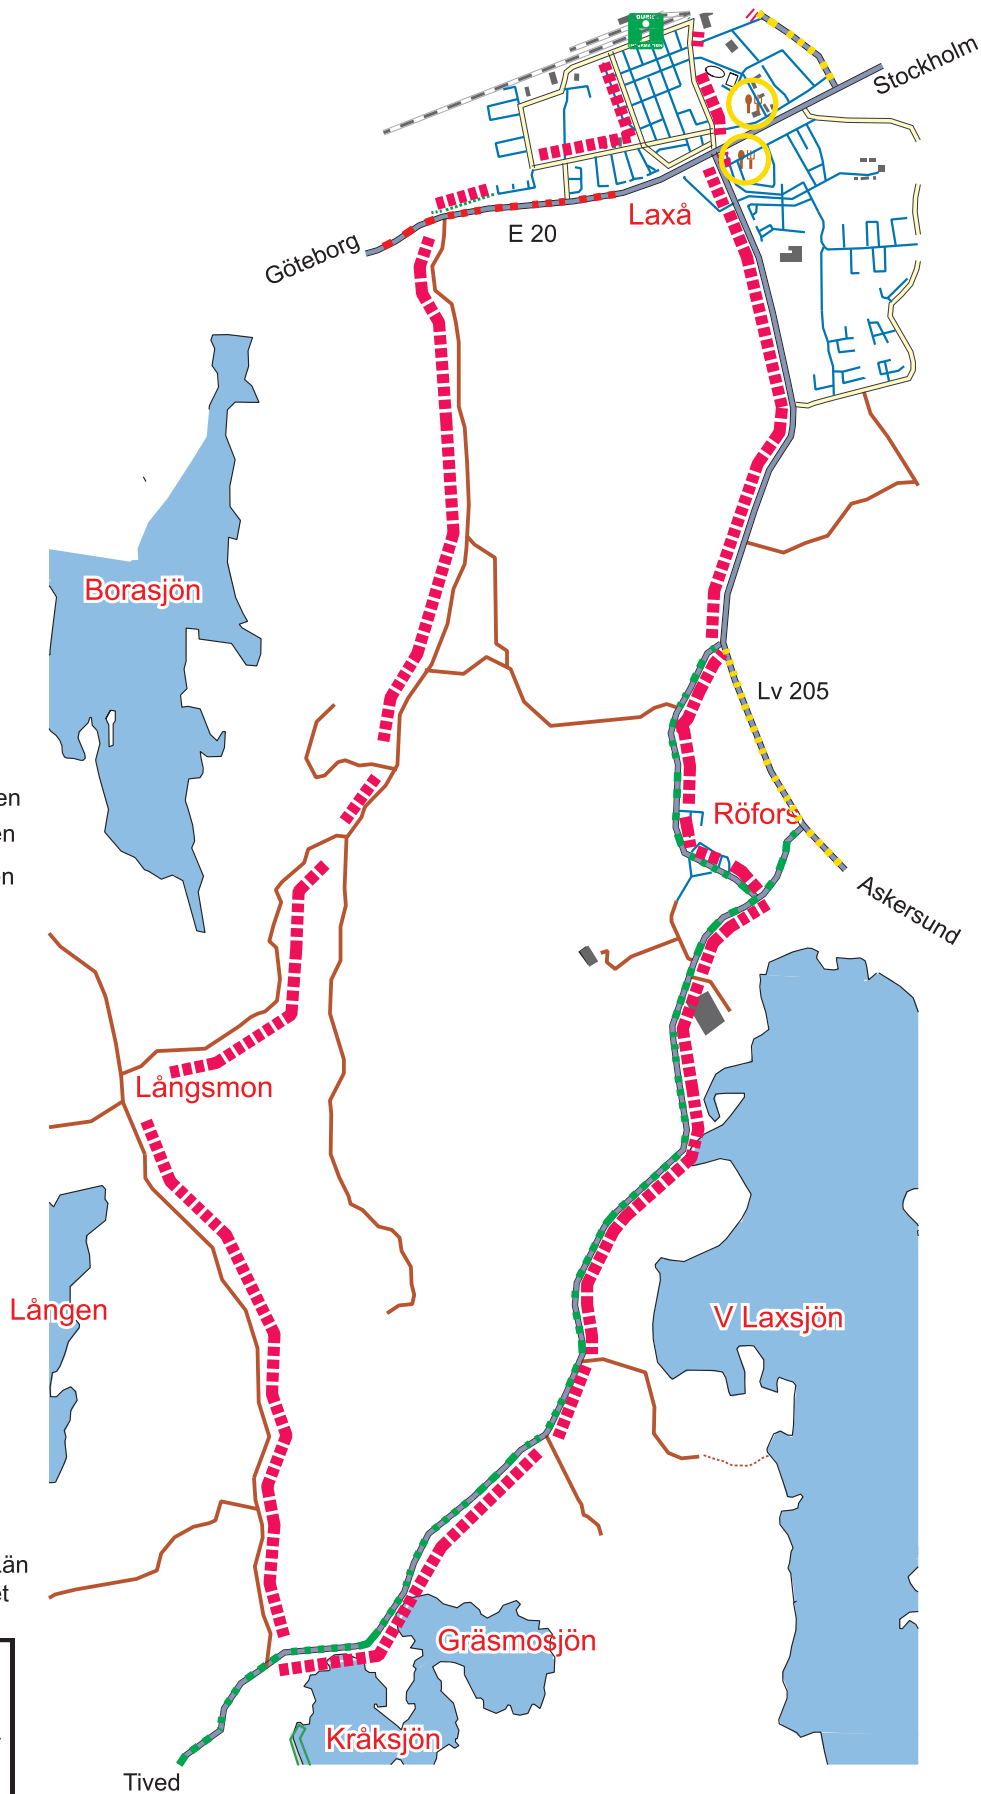

Röforsrundan 27 km

LAXÅ KOMMUN
TURISTBYRÅ
Tel: 0584-109 20

Teckenförklaring

- Cykelled
- Asfaltsväg m vägren
- Asfaltsväg u vägren
- Asfaltsväg u vägren
- Väg i tätort
- Grusväg
- Sevärdhet
- Matställe

Kartan fram tagen av NTF Örebro Län
med stöd av Leader Mellansjölandet
och EU

SKALA 1:10 000

Ritad av Lasse Lundberg